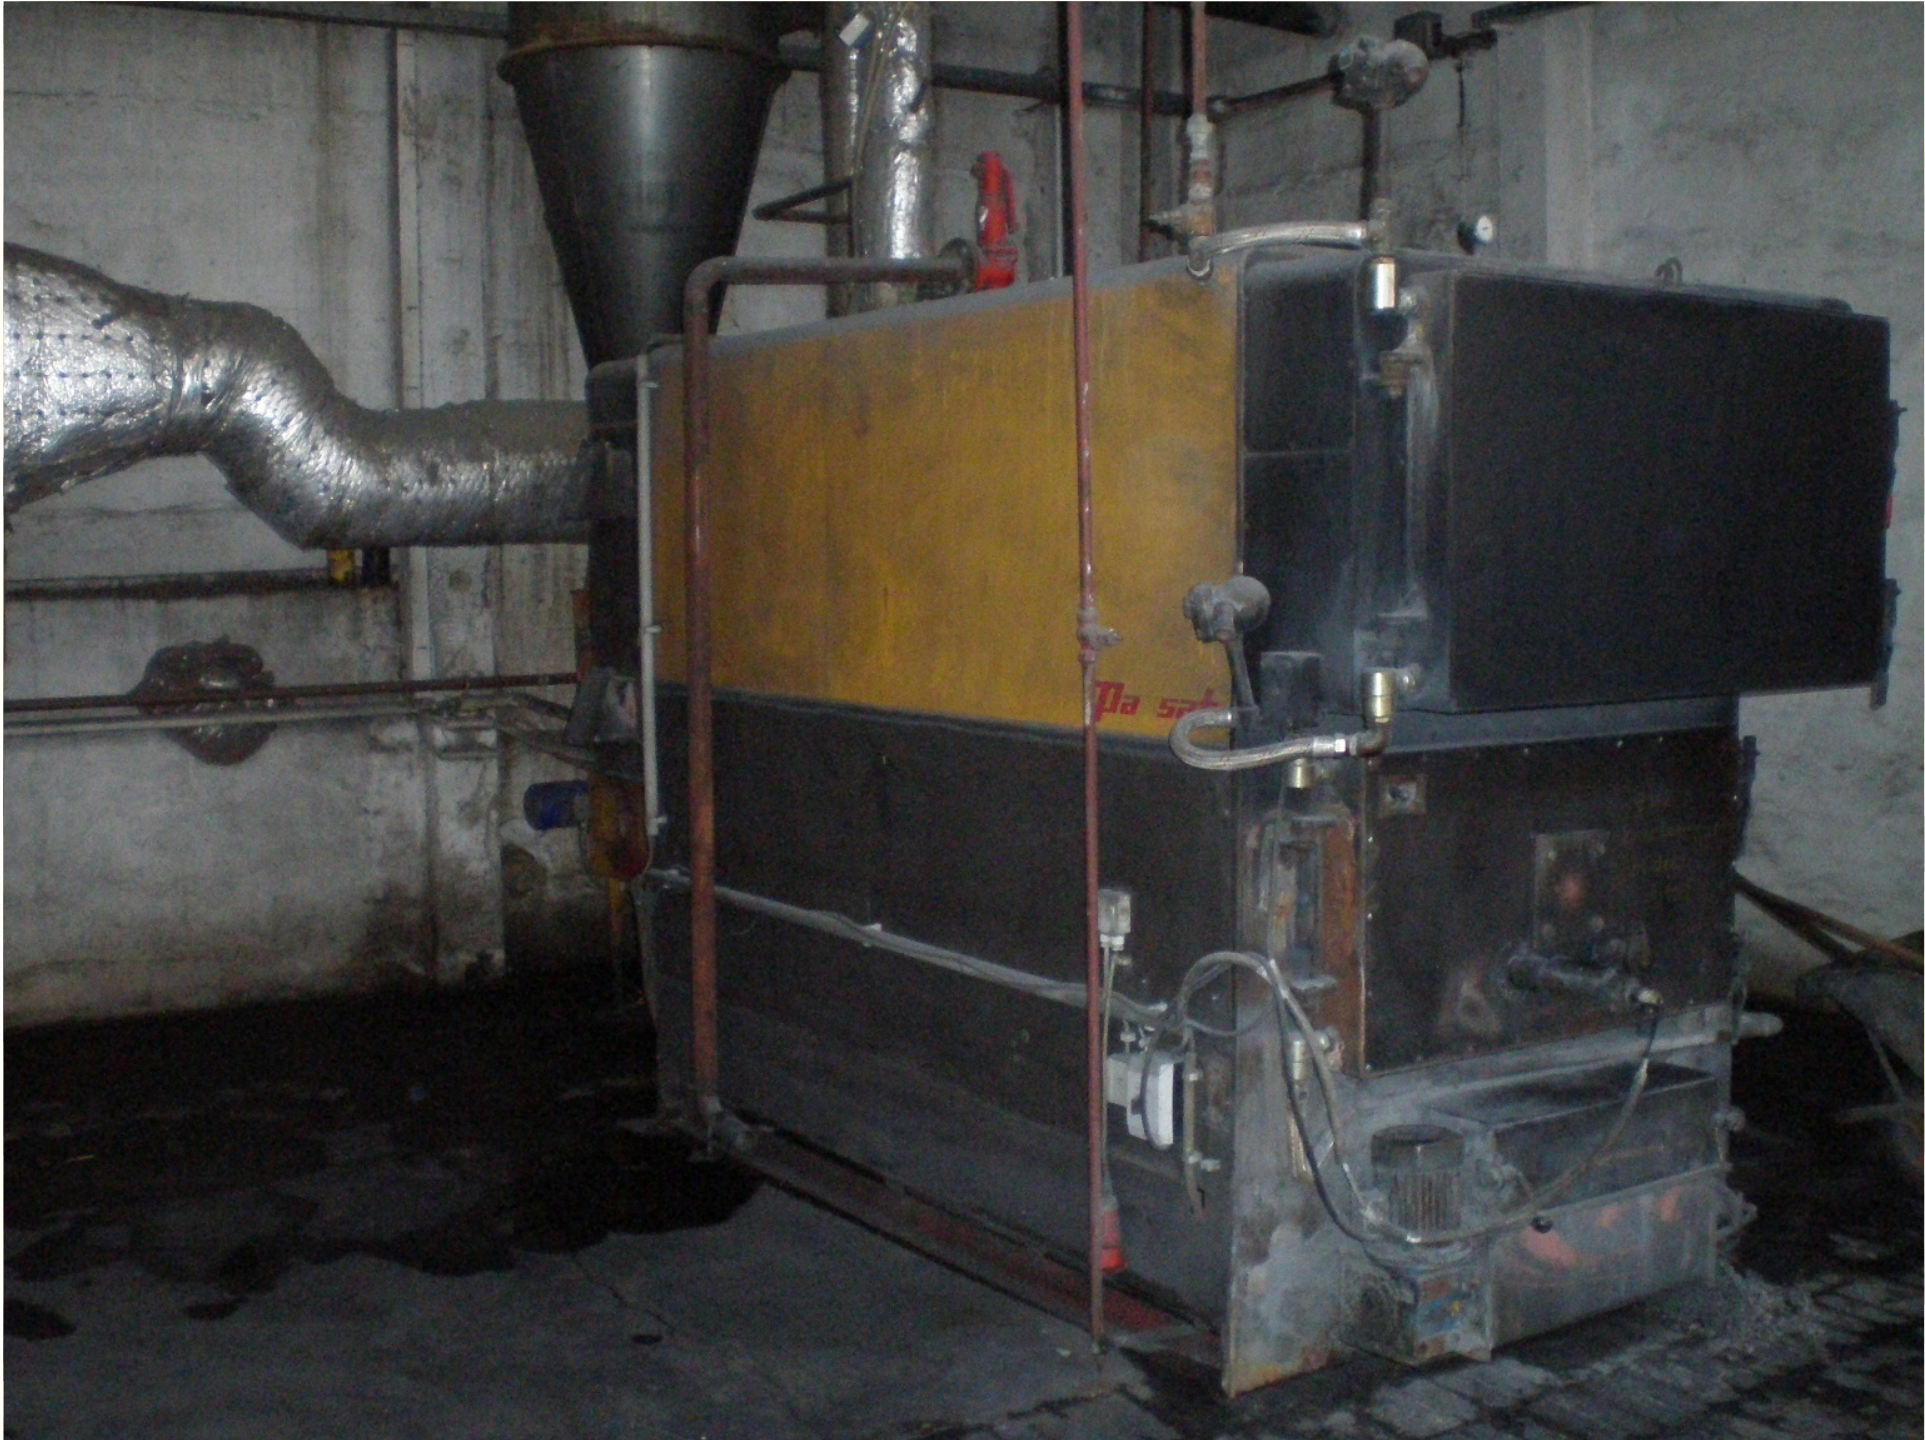

# Technische Daten

- Passat Energi A/S Tjele / Däkenmark
  - Herstellerjahr: 1994
  - 600 KW
  - 300 t Stroh jährlich
  - nur Wärme
- 
- mit Filteranlage von SIMATEK A/S

Bitte  
keine Beschriftung  
in diesem